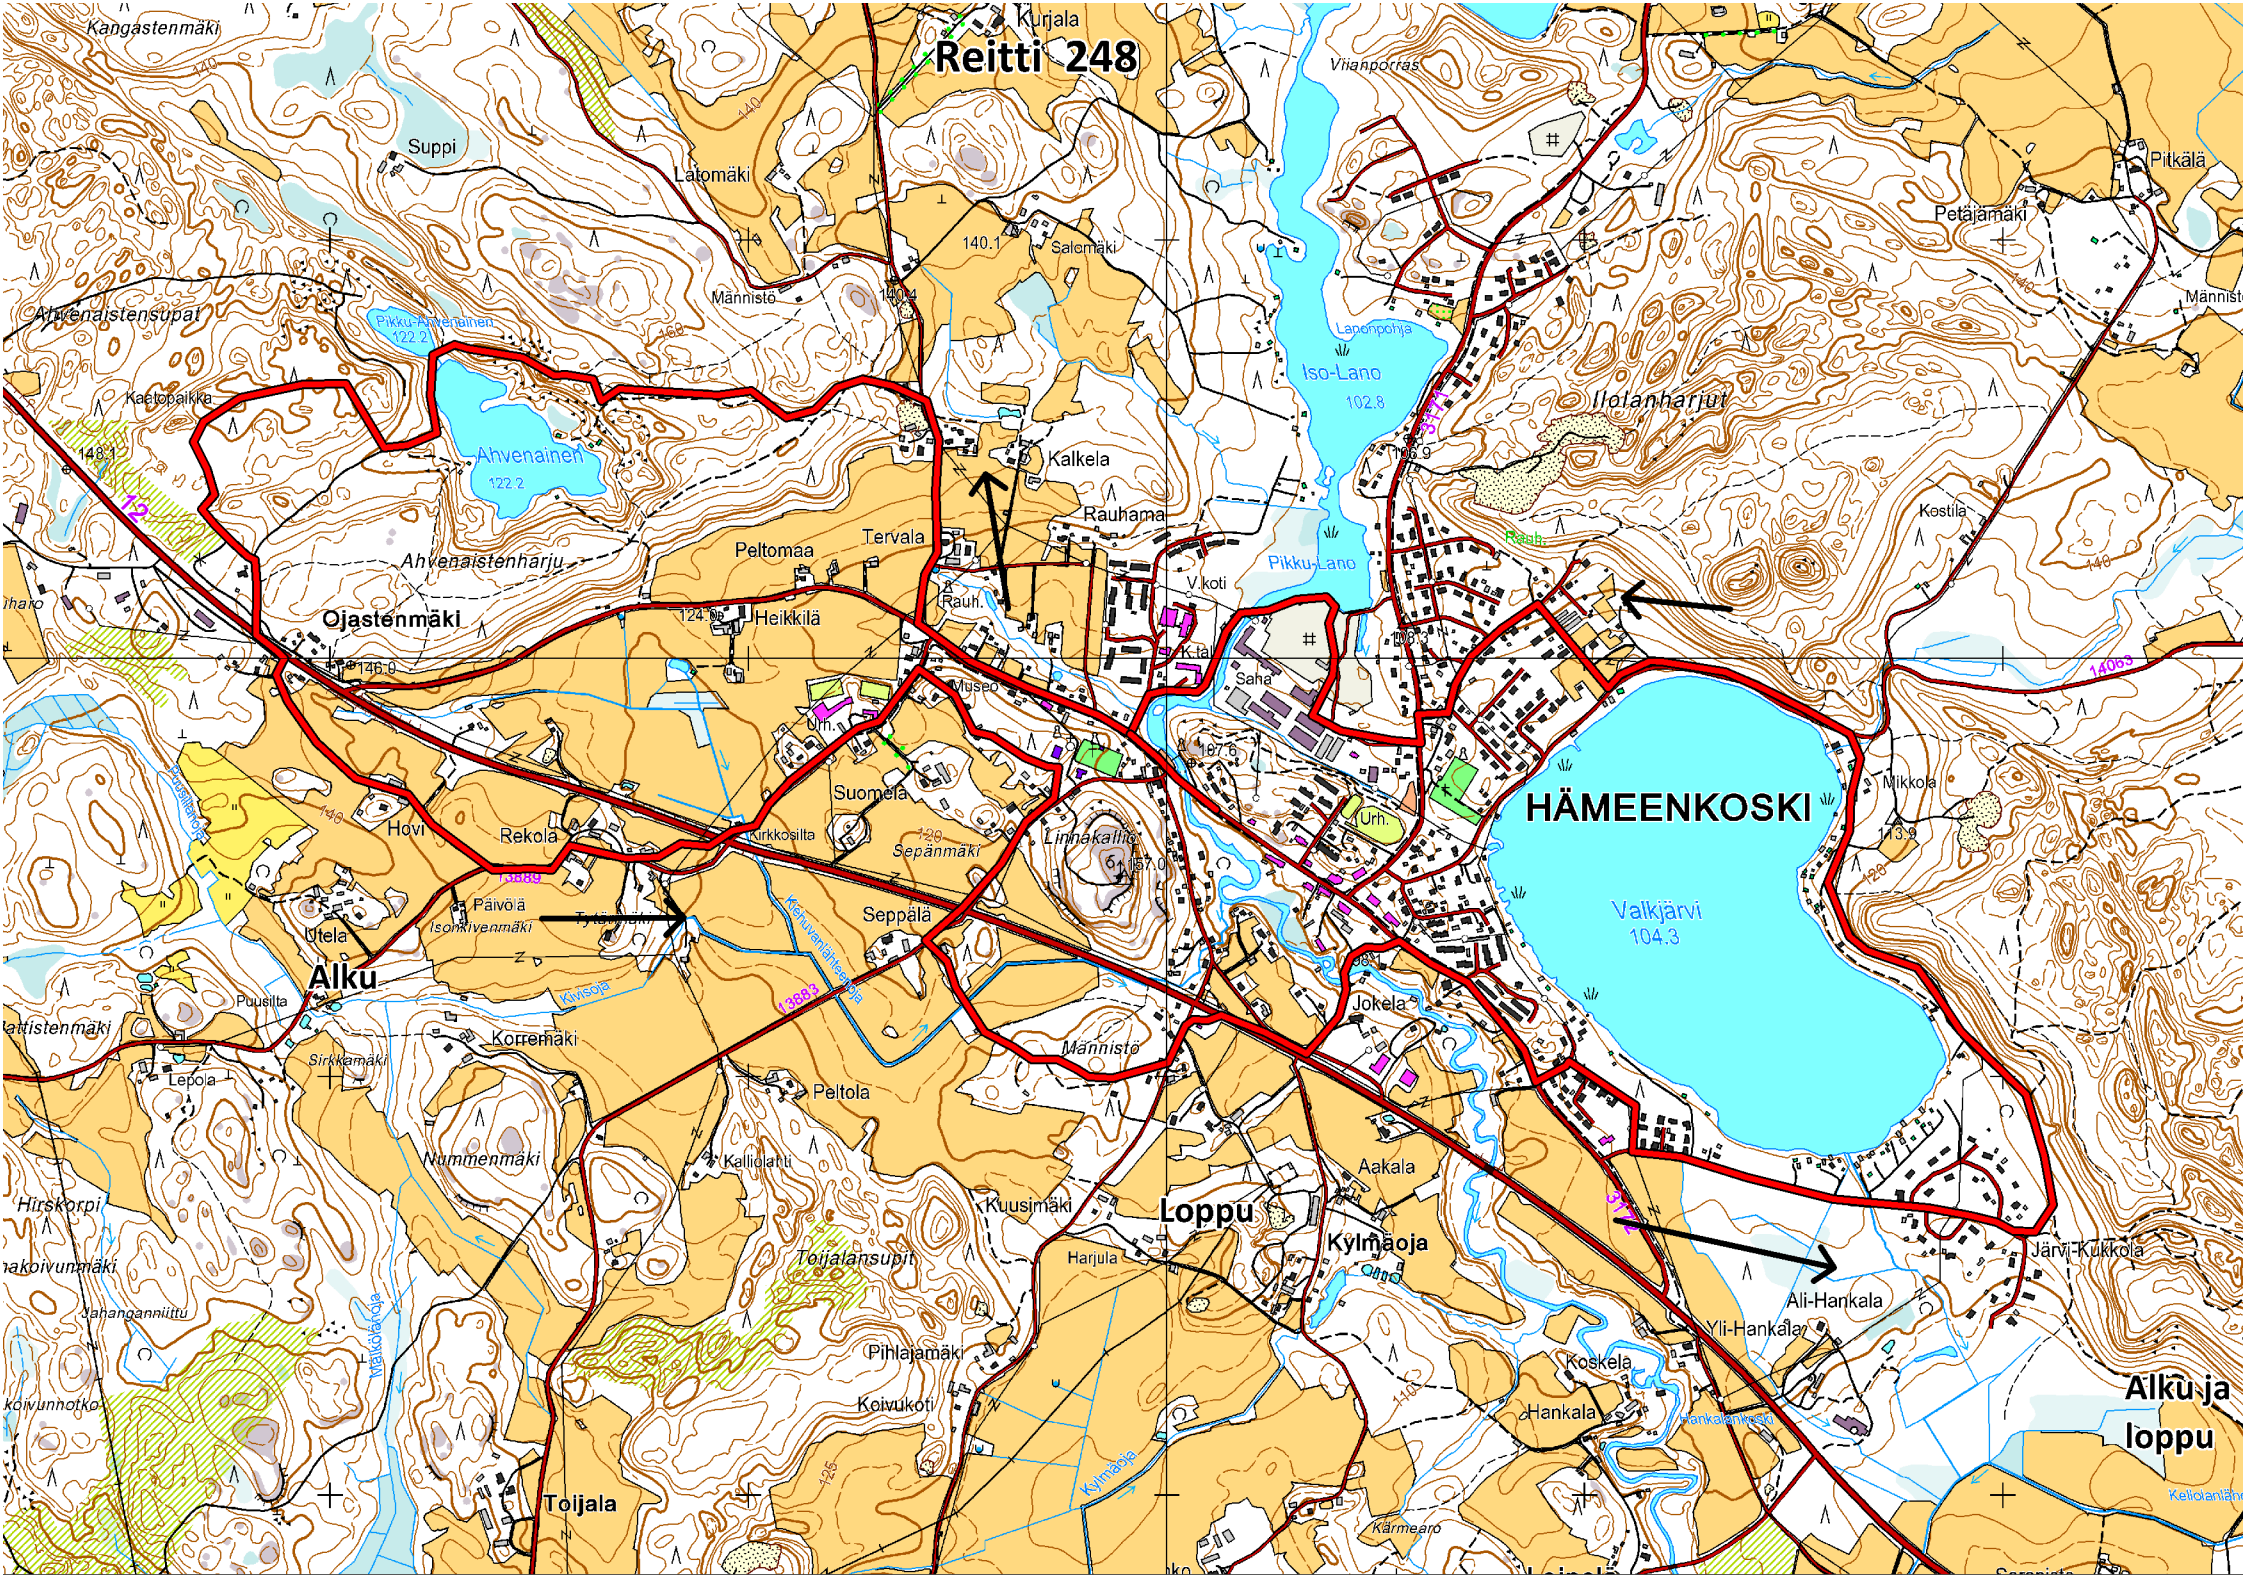

Reitti 248

HÄMEENKOSKI

Alkuja
loppu